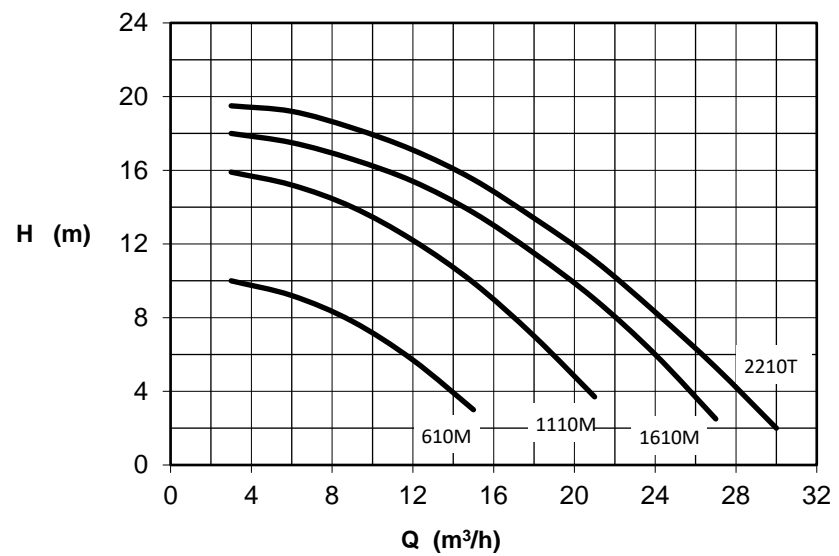

K-Pool pumps

Performance Range at 2900 r.p.m.

Type	A (mm)	B (mm)
<b>K-Pool 610M</b>	214	515
<b>K-Pool 1110M</b>	214	515
<b>K-Pool 1610M</b>	250	548
<b>K-Pool 2210T</b>	250	548