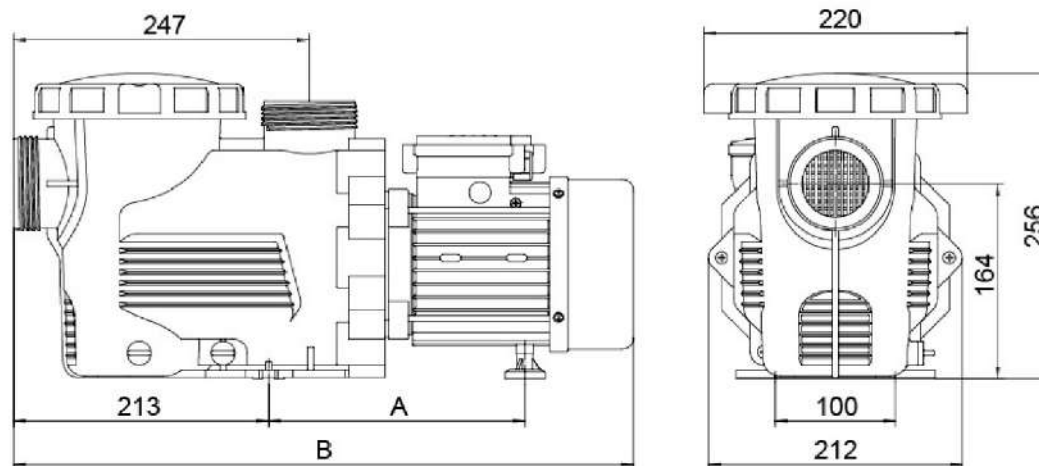

K-Pool pumps

Performance Range at 2900 r.p.m.

Type	A (mm)	B (mm)
<b>K-Pool 610M</b>	214	515
<b>K-Pool 1110M</b>	214	515
<b>K-Pool 1610M</b>	250	548
<b>K-Pool 2210T</b>	250	548